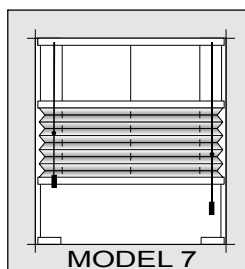

MODEL 7

MAX SZER. - 230 cm.
MAX WYS. - 300 cm.