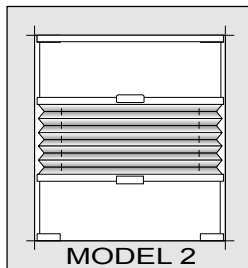

MODEL 2

MAX SZER. - 150 cm.
MAX WYS. - 300 cm.