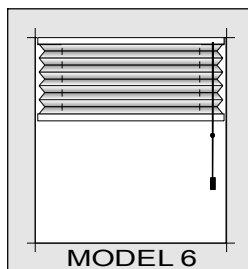

MODEL 6

MAX SZER. - 230 cm.
MAX WYS. - 300 cm.