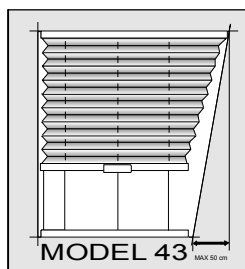

PLISY DO OKIEN W PIONIE OBSŁUGIWANE UCHWYTEM

MAX SZER. - 130 cm.
MAX WYS. - 300 cm.

MAX SZER. - 150 cm.
MAX WYS. - 300 cm.

MAX SZER. - 150 cm.
MAX WYS. - 300 cm.

MAX SZER. - 150 cm.
MAX WYS. - 300 cm.

PLISY DO OKIEN W PIONIE OBSŁUGIWANE SZNURKIEM

MAX SZER. - 230 cm.
MAX WYS. - 300 cm.

MAX SZER. - 230 cm.
MAX WYS. - 300 cm.

MAX SZER. - 230 cm.
MAX WYS. - 300 cm.

MAX SZER. - 230 cm.
MAX WYS. - 300 cm.

PLISY Z DWÓCH TKANIN

MAX SZER. - 150 cm.
MAX WYS. - 250 cm.

MAX SZER. - 230 cm.
MAX WYS. - 300 cm.

PLISY NA OKNA ZE SKOSAMI

Deco-Sun
Technologia dla Ciebie

PLISY NA OKNA DACHOWE

Deco-Sun
Technologia dla Ciebie

MAX SZER. - 100 cm.
MAX WYS. - 250 cm.

MAX SZER. - 100 cm.
MAX WYS. - 250 cm.

MAX SZER. - 100 cm.
MAX WYS. - 250 cm.

MAX SZER. - 100 cm.
MAX WYS. - 250 cm.

PLISY DO PLAFONÓW I OGRODÓW ZIMOWYCH

MAX SZER. - 230 cm.
MAX WYS. - 450 cm.

MAX SZER. - 230 cm.
MAX WYS. - 450 cm.

MODEL 43