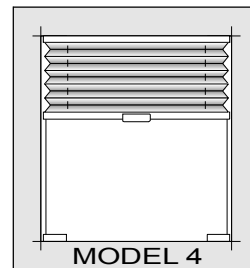

PLISY DO OKIEN W PIONIE OBSŁUGIWANE UCHWYTEM

MAX SZER. - 130 cm.
MAX WYS. - 300 cm.

MAX SZER. - 150 cm.
MAX WYS. - 300 cm.

MAX SZER. - 150 cm.
MAX WYS. - 300 cm.

MODEL 4

MAX SZER. - 150 cm.
MAX WYS. - 300 cm.

PLISY DO OKIEN W PIONIE OBSŁUGIWANE SZNURKIEM

MAX SZER. - 230 cm.
MAX WYS. - 300 cm.

MAX SZER. - 230 cm.
MAX WYS. - 300 cm.

MAX SZER. - 230 cm.
MAX WYS. - 300 cm.

MAX SZER. - 230 cm.
MAX WYS. - 300 cm.

PLISY Z DWÓCH TKANIN

MAX SZER. - 150 cm.
MAX WYS. - 250 cm.

MAX SZER. - 230 cm.
MAX WYS. - 300 cm.

PLISY NA OKNA ZE SKOSAMI

Deco-Sun
Technologia dla Ciebie

PLISY NA OKNA DACHOWE

Deco-Sun
Technologia dla Ciebie

MAX SZER. - 100 cm.
MAX WYS. - 250 cm.

MAX SZER. - 100 cm.
MAX WYS. - 250 cm.

MAX SZER. - 100 cm.
MAX WYS. - 250 cm.

MAX SZER. - 100 cm.
MAX WYS. - 250 cm.

PLISY DO PLAFONÓW I OGRODÓW ZIMOWYCH

MAX SZER. - 230 cm.
MAX WYS. - 450 cm.

MAX SZER. - 230 cm.
MAX WYS. - 450 cm.