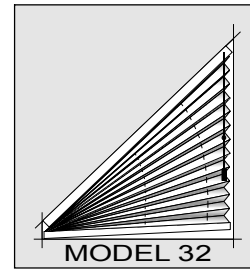

PLISY DO OKIEN W PIONIE OBSŁUGIWANE UCHWYTEM

MAX SZER. - 130 cm.
MAX WYS. - 300 cm.

MAX SZER. - 150 cm.
MAX WYS. - 300 cm.

MAX SZER. - 150 cm.
MAX WYS. - 300 cm.

MAX SZER. - 150 cm.
MAX WYS. - 300 cm.

PLISY DO OKIEN W PIONIE OBSŁUGIWANE SZNURKIEM

MAX SZER. - 230 cm.
MAX WYS. - 300 cm.

MAX SZER. - 230 cm.
MAX WYS. - 300 cm.

MAX SZER. - 230 cm.
MAX WYS. - 300 cm.

MAX SZER. - 230 cm.
MAX WYS. - 300 cm.

PLISY Z DWÓCH TKANIN

MAX SZER. - 150 cm.
MAX WYS. - 250 cm.

MAX SZER. - 230 cm.
MAX WYS. - 300 cm.

PLISY NA OKNA ZE SKOSAMI

MODEL 32

Deco-Sun
Technologia dla Ciebie

PLISY NA OKNA DACHOWE

Deco-Sun
Technologia dla Ciebie

MAX SZER. - 100 cm.
MAX WYS. - 250 cm.

MAX SZER. - 100 cm.
MAX WYS. - 250 cm.

MAX SZER. - 100 cm.
MAX WYS. - 250 cm.

MAX SZER. - 100 cm.
MAX WYS. - 250 cm.

PLISY DO PLAFONÓW I OGRODÓW ZIMOWYCH

MAX SZER. - 230 cm.
MAX WYS. - 450 cm.

MAX SZER. - 230 cm.
MAX WYS. - 450 cm.