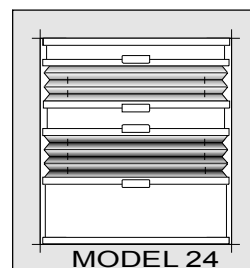

PLISY DO OKIEN W PIONIE OBSŁUGIWANE UCHWYTEM

MAX SZER. - 130 cm.
MAX WYS. - 300 cm.

MAX SZER. - 150 cm.
MAX WYS. - 300 cm.

MAX SZER. - 150 cm.
MAX WYS. - 300 cm.

MAX SZER. - 150 cm.
MAX WYS. - 300 cm.

PLISY DO OKIEN W PIONIE OBSŁUGIWANE SZNURKIEM

MAX SZER. - 230 cm.
MAX WYS. - 300 cm.

MAX SZER. - 230 cm.
MAX WYS. - 300 cm.

MAX SZER. - 230 cm.
MAX WYS. - 300 cm.

MAX SZER. - 230 cm.
MAX WYS. - 300 cm.

PLISY Z DWÓCH TKANIN

MAX SZER. - 150 cm.
MAX WYS. - 250 cm.

MAX SZER. - 230 cm.
MAX WYS. - 300 cm.

PLISY NA OKNA ZE SKOSAMI

Deco-Sun
Technologia dla Ciebie

PLISY NA OKNA DACHOWE

Deco-Sun
Technologia dla Ciebie

MAX SZER. - 100 cm.
MAX WYS. - 250 cm.

MAX SZER. - 100 cm.
MAX WYS. - 250 cm.

MAX SZER. - 100 cm.
MAX WYS. - 250 cm.

MODEL 24

MAX SZER. - 100 cm.
MAX WYS. - 250 cm.

PLISY DO PLAFONÓW I OGRODÓW ZIMOWYCH

MAX SZER. - 230 cm.
MAX WYS. - 450 cm.

MAX SZER. - 230 cm.
MAX WYS. - 450 cm.