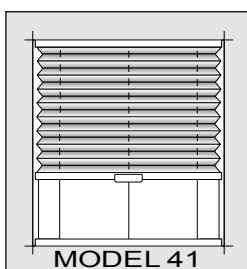

PLISY DO PLAFONÓW I OGRODÓW ZIMOWYCH

MODEL 41

MAX SZER. - 230 cm.
MAX WYS. - 450 cm.