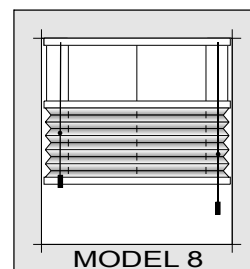

PLISY DO OKIEN W PIONIE OBSŁUGIWANE UCHWYTEM

MAX SZER. - 130 cm.
MAX WYS. - 300 cm.

MAX SZER. - 150 cm.
MAX WYS. - 300 cm.

MAX SZER. - 150 cm.
MAX WYS. - 300 cm.

MAX SZER. - 150 cm.
MAX WYS. - 300 cm.

PLISY DO OKIEN W PIONIE OBSŁUGIWANE SZNURKIEM

MAX SZER. - 230 cm.
MAX WYS. - 300 cm.

MAX SZER. - 230 cm.
MAX WYS. - 300 cm.

MAX SZER. - 230 cm.
MAX WYS. - 300 cm.

MODEL 8

MAX SZER. - 230 cm.
MAX WYS. - 300 cm.

PLISY Z DWÓCH TKANIN

MAX SZER. - 150 cm.
MAX WYS. - 250 cm.

MAX SZER. - 230 cm.
MAX WYS. - 300 cm.

PLISY NA OKNA ZE SKOSAMI

Deco-Sun
Technologia dla Ciebie

PLISY NA OKNA DACHOWE

Deco-Sun
Technologia dla Ciebie

MAX SZER. - 100 cm.
MAX WYS. - 250 cm.

MAX SZER. - 100 cm.
MAX WYS. - 250 cm.

MAX SZER. - 100 cm.
MAX WYS. - 250 cm.

MAX SZER. - 100 cm.
MAX WYS. - 250 cm.

PLISY DO PLAFONÓW I OGRODÓW ZIMOWYCH

MAX SZER. - 230 cm.
MAX WYS. - 450 cm.

MAX SZER. - 230 cm.
MAX WYS. - 450 cm.