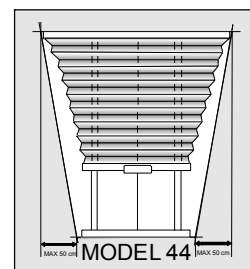

PLISY DO OKIEN W PIONIE OBSŁUGIWANE UCHWYTEM

MAX SZER. - 130 cm.
MAX WYS. - 300 cm.

MAX SZER. - 150 cm.
MAX WYS. - 300 cm.

MAX SZER. - 150 cm.
MAX WYS. - 300 cm.

MAX SZER. - 150 cm.
MAX WYS. - 300 cm.

PLISY DO OKIEN W PIONIE OBSŁUGIWANE SZNURKIEM

MAX SZER. - 230 cm.
MAX WYS. - 300 cm.

MAX SZER. - 230 cm.
MAX WYS. - 300 cm.

MAX SZER. - 230 cm.
MAX WYS. - 300 cm.

MAX SZER. - 230 cm.
MAX WYS. - 300 cm.

PLISY Z DWÓCH TKANIN

MAX SZER. - 150 cm.
MAX WYS. - 250 cm.

MAX SZER. - 230 cm.
MAX WYS. - 300 cm.

PLISY NA OKNA ZE SKOSAMI

Deco-Sun
Technologia dla Ciebie

PLISY NA OKNA DACHOWE

Deco-Sun
Technologia dla Ciebie

MAX SZER. - 100 cm.
MAX WYS. - 250 cm.

MAX SZER. - 100 cm.
MAX WYS. - 250 cm.

MAX SZER. - 100 cm.
MAX WYS. - 250 cm.

MAX SZER. - 100 cm.
MAX WYS. - 250 cm.

PLISY DO PLAFONÓW I OGRODÓW ZIMOWYCH

MAX SZER. - 230 cm.
MAX WYS. - 450 cm.

MAX SZER. - 230 cm.
MAX WYS. - 450 cm.

MODEL 44