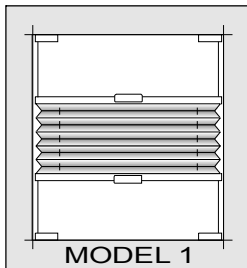

PLISY DO OKIEN W PIONIE OBSŁUGIWANE UCHWYTEM

MODEL 1

MAX SZER. - 130 cm.
MAX WYS. - 300 cm.