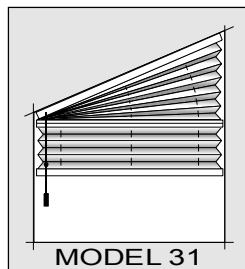

PLISY NA OKNA ZE SKOSAMI

MODEL 31