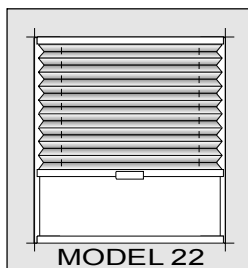

MODEL 22

MAX SZER. - 100 cm.
MAX WYS. - 250 cm.