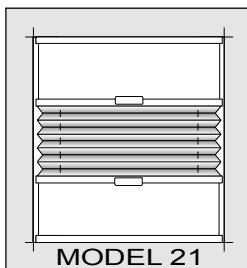

PLISY NA OKNA DACHOWE

Deco-Sun
Technologia dla Ciebie

MODEL 21

MAX SZER. - 100 cm.
MAX WYS. - 250 cm.