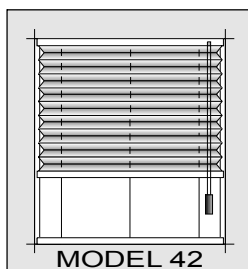

MODEL 42

MAX SZER. - 230 cm.
MAX WYS. - 450 cm.