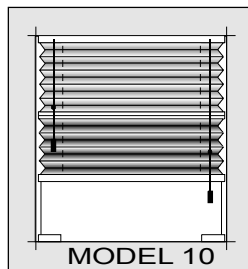

PLISY DO OKIEN W PIONIE OBSŁUGIWANE UCHWYTEM

MAX SZER. - 130 cm.
MAX WYS. - 300 cm.

MAX SZER. - 150 cm.
MAX WYS. - 300 cm.

MAX SZER. - 150 cm.
MAX WYS. - 300 cm.

MAX SZER. - 150 cm.
MAX WYS. - 300 cm.

PLISY DO OKIEN W PIONIE OBSŁUGIWANE SZNURKIEM

MAX SZER. - 230 cm.
MAX WYS. - 300 cm.

MAX SZER. - 230 cm.
MAX WYS. - 300 cm.

MAX SZER. - 230 cm.
MAX WYS. - 300 cm.

MAX SZER. - 230 cm.
MAX WYS. - 300 cm.

PLISY Z DWÓCH TKANIN

MAX SZER. - 150 cm.
MAX WYS. - 250 cm.

MODEL 10

MAX SZER. - 230 cm.
MAX WYS. - 300 cm.

PLISY NA OKNA ZE SKOSAMI

Deco-Sun
Technologia dla Ciebie

PLISY NA OKNA DACHOWE

Deco-Sun
Technologia dla Ciebie

MAX SZER. - 100 cm.
MAX WYS. - 250 cm.

MAX SZER. - 100 cm.
MAX WYS. - 250 cm.

MAX SZER. - 100 cm.
MAX WYS. - 250 cm.

MAX SZER. - 100 cm.
MAX WYS. - 250 cm.

PLISY DO PLAFONÓW I OGRODÓW ZIMOWYCH

MAX SZER. - 230 cm.
MAX WYS. - 450 cm.

MAX SZER. - 230 cm.
MAX WYS. - 450 cm.