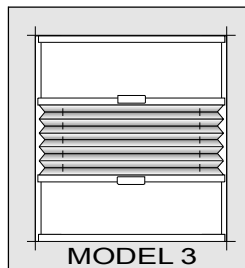

MODEL 3

MAX SZER. - 150 cm.
MAX WYS. - 300 cm.