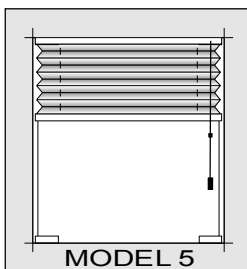

PLISY DO OKIEN W PIONIE OBSŁUGIWANE SZNURKIEM

MODEL 5

MAX SZER. - 230 cm.
MAX WYS. - 300 cm.