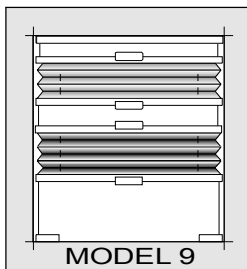

PLISY Z DWÓCH TKANIN

MODEL 9

MAX SZER. - 150 cm.
MAX WYS. - 250 cm.