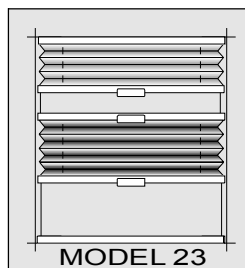

MODEL 23

MAX SZER. - 100 cm.
MAX WYS. - 250 cm.